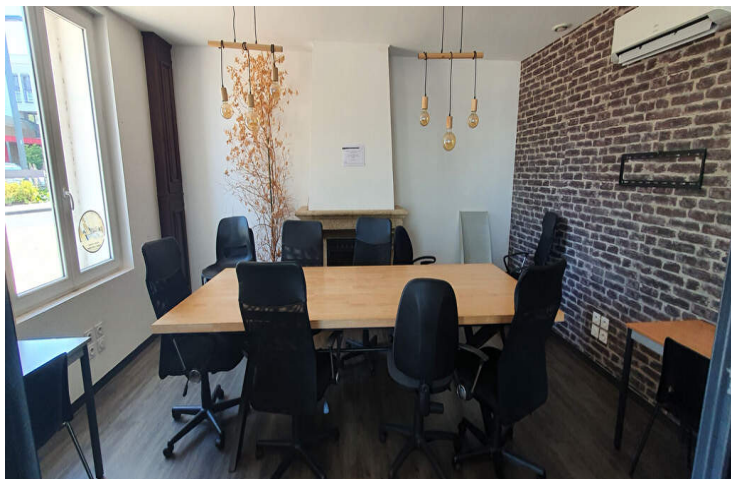

Photos

D
o
c
u
m
e
n
t

n
o
n

c
o
n
t
r
a
c
t
u
e
l